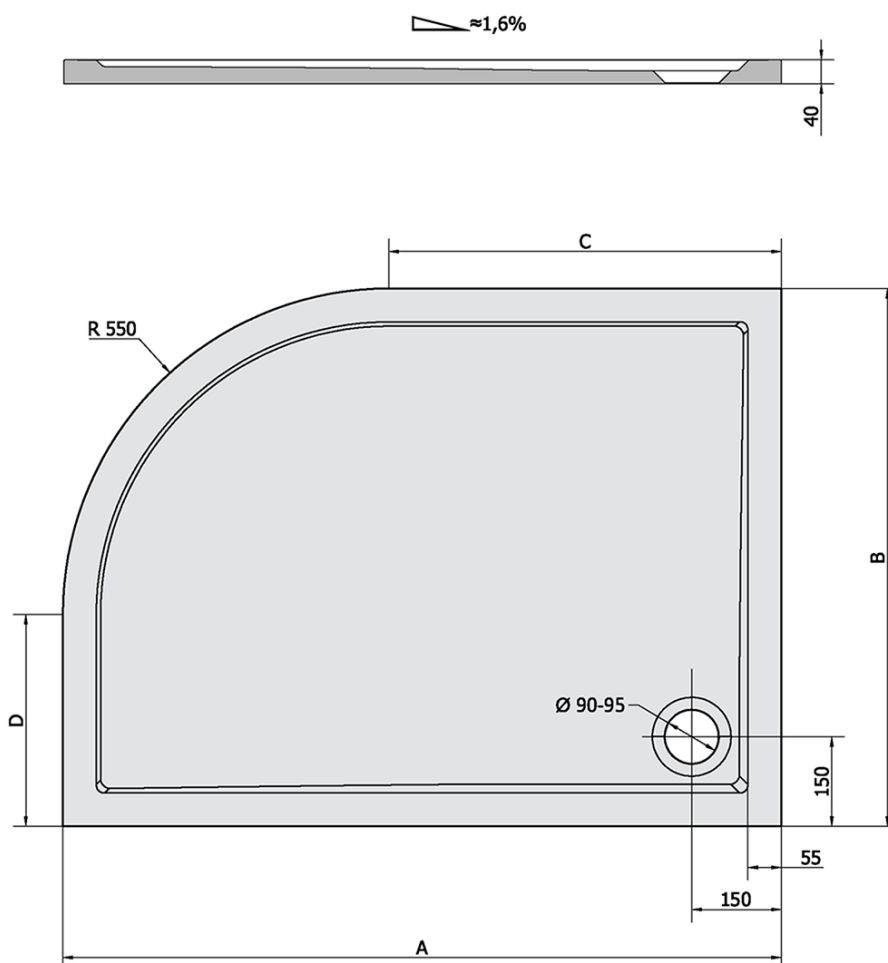

# Produktový list

Objednací kód: **76511**

**RENA R sprchová vanička z litého mramoru, čtvrtkruh  
100x80x4cm, R550, pravá, bílá**

RENA	kod	A	B	C	D
90x80L	72890	900	800	350	250
90x80R	72891	900	800	350	250
100x80L	75511	1000	800	450	250
100x80R	76511	1000	800	450	250
120x90L	64611	1200	900	650	350
120x90R	65611	1200	900	650	350